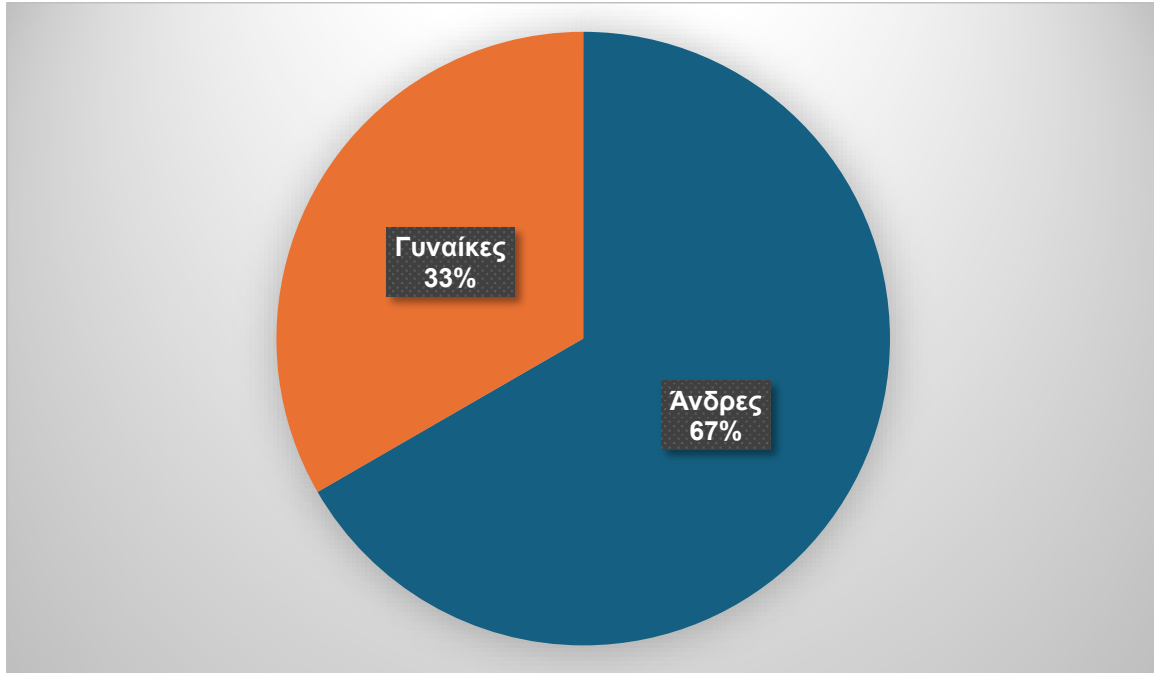

ΑΚΑΔΗΜΙΑ ΘΕΟΛΟΓΙΚΩΝ ΣΠΟΥΔΩΝ ΒΟΛΟΥ

ΠΙΝΑΚΑΣ ΕΜΦΥΛΗΣ ΙΣΟΤΗΤΑΣ

Δεκέμβριος 2023

Μέλη ΔΣ

Συνεργάτες

Γραμματεία

Βιβλιοθήκη

Επιστημονική ομάδα