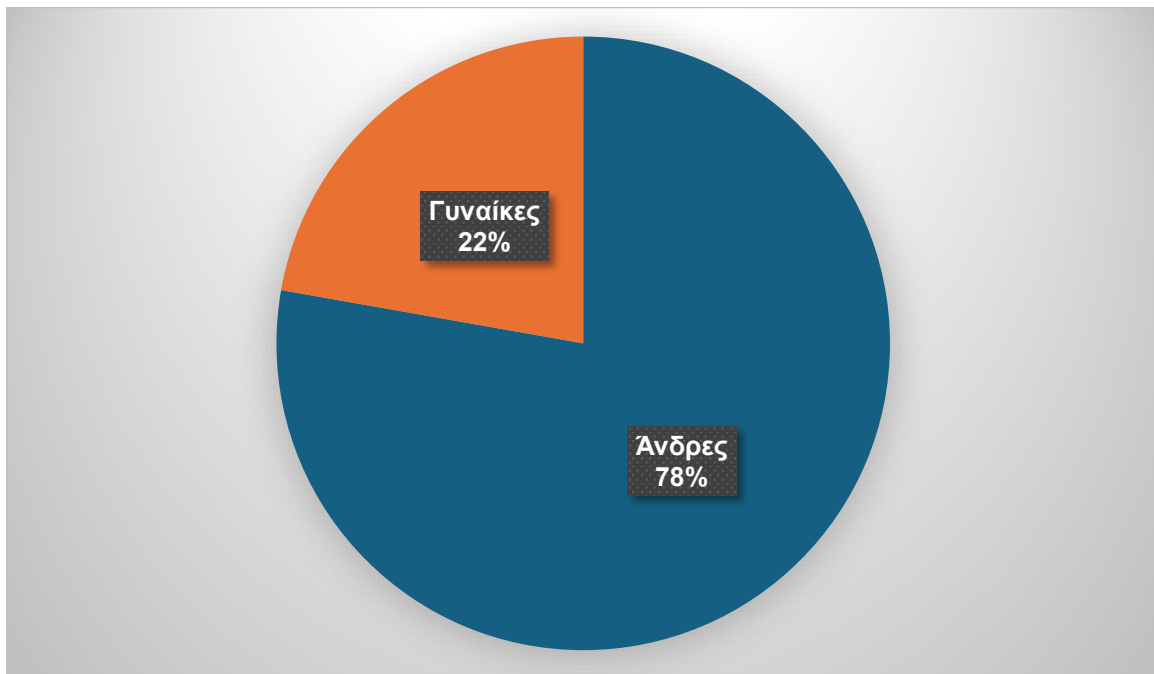

ΑΚΑΔΗΜΙΑ ΘΕΟΛΟΓΙΚΩΝ ΣΠΟΥΔΩΝ ΒΟΛΟΥ

ΠΙΝΑΚΑΣ ΕΜΦΥΛΗΣ ΙΣΟΤΗΤΑΣ

Δεκέμβριος 2023

Μέλη ΔΣ

Συνεργάτες

Γραμματεία

Βιβλιοθήκη

Επιστημονική ομάδα