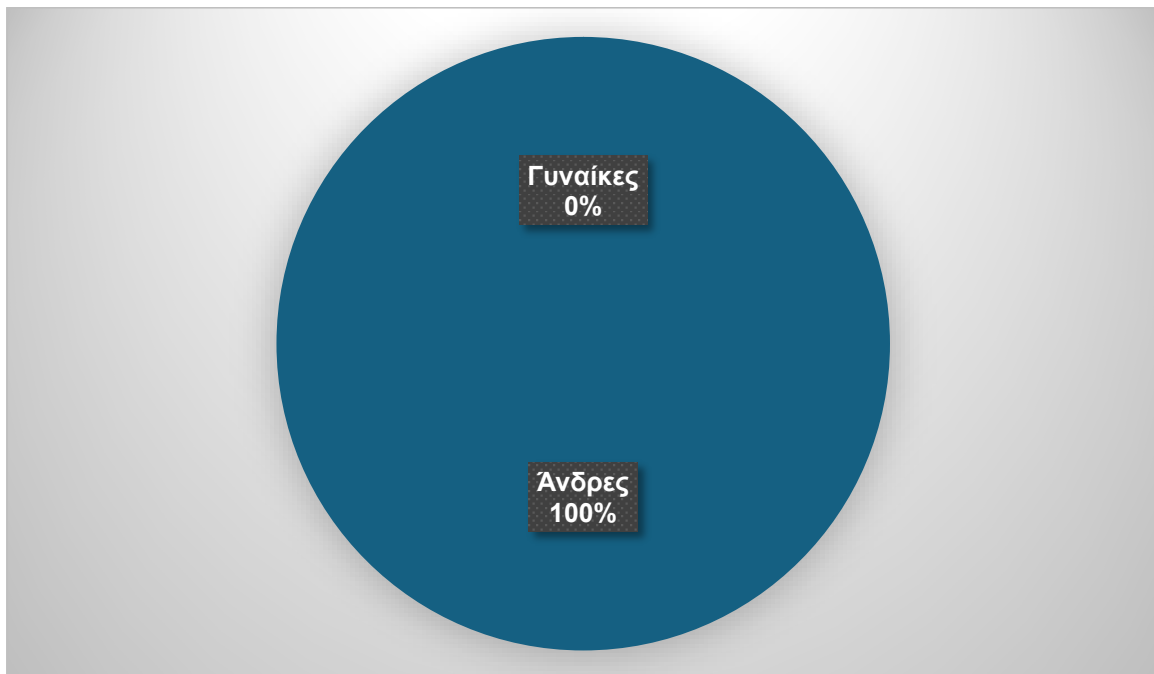

ΑΚΑΔΗΜΙΑ ΘΕΟΛΟΓΙΚΩΝ ΣΠΟΥΔΩΝ ΒΟΛΟΥ

ΠΙΝΑΚΑΣ ΕΜΦΥΛΗΣ ΙΣΟΤΗΤΑΣ

Δεκέμβριος 2023

Μέλη ΔΣ

Συνεργάτες

Γραμματεία

Βιβλιοθήκη

Επιστημονική ομάδα